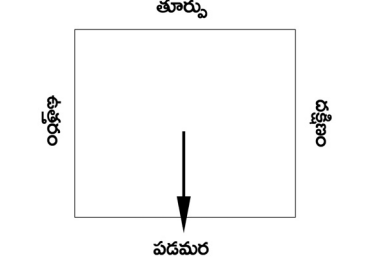

పైనుండి అవకాశములుంటే 11 వసెంటూ
ఎడమ చేలు మధ్య ప్రేమను ధరించండి.

పడమర మీకు ఏ విధమైన అభివృద్ధి ఇవ్వరు.
పటముతో అటే పడమరలో ఎంట్రన్స్, పెరిగినా,
దిగినా, వీధి రకాల వున్న మీరు అభివృద్ధికి
అటంకము.
నీలము +పచ్చ కలిసి కుడిచేయి మధ్య వేలుని
గాని చిటికెన వేలుని గాని ఏ లోహముతో గాని
ధరించండి.